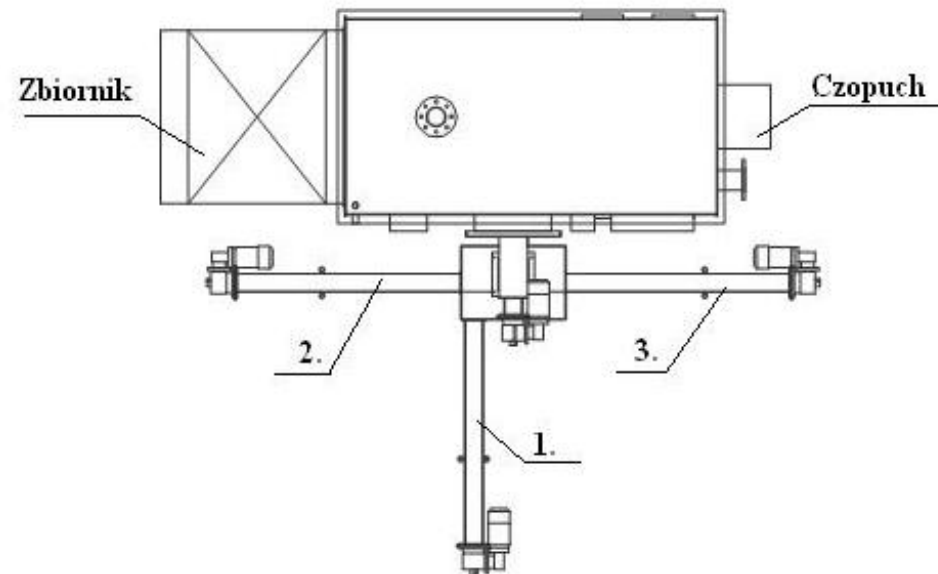

Kotły grzewcze

Beispiel-Varianten der Installation des Ascheaustragungssystem.

\* Zbiornik = Kraftstoffbehälter

\* Czopuch = Rauchabzug / Rauchfang