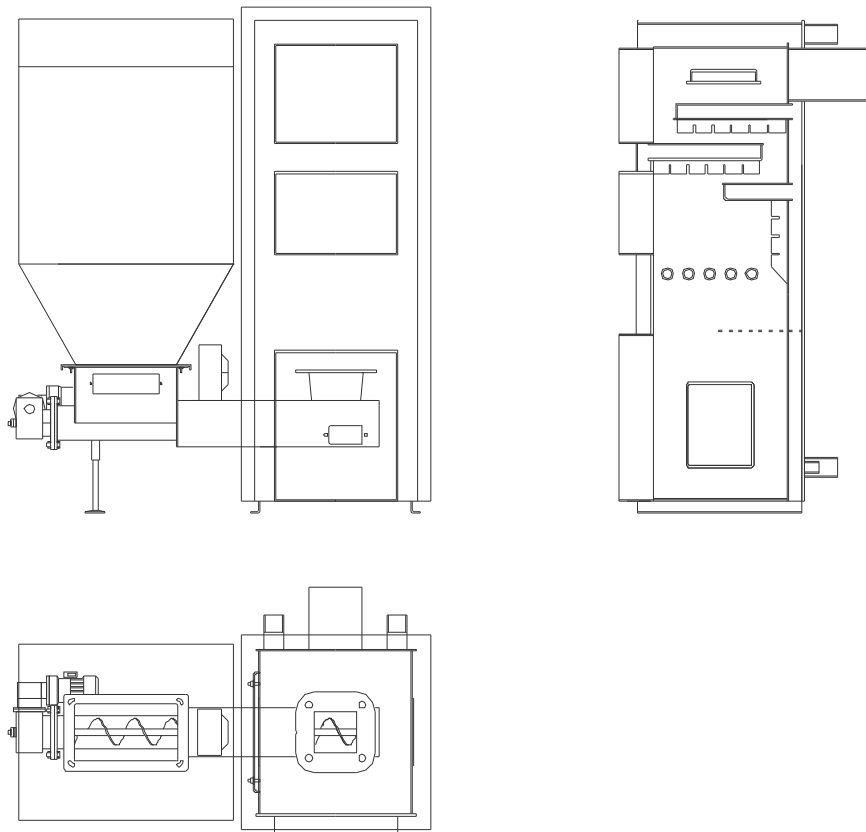

WIZUALIZACJA KOTŁA EKR 25

Kotły grzewcze

PPHU SIMAR
Sławomir Śliwa
Marszew 36
63-300 Pleszew
E-Mail: info@simar-heizkessel.de
Tel: +49 152 140 15 837
Web: simar-heizkessel.de